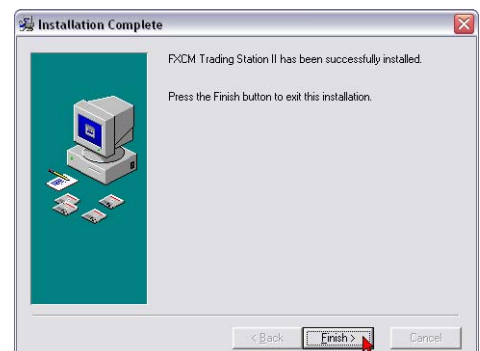

Klicken Sie im **letzten** Fenster bitte auf **"Finish"**.